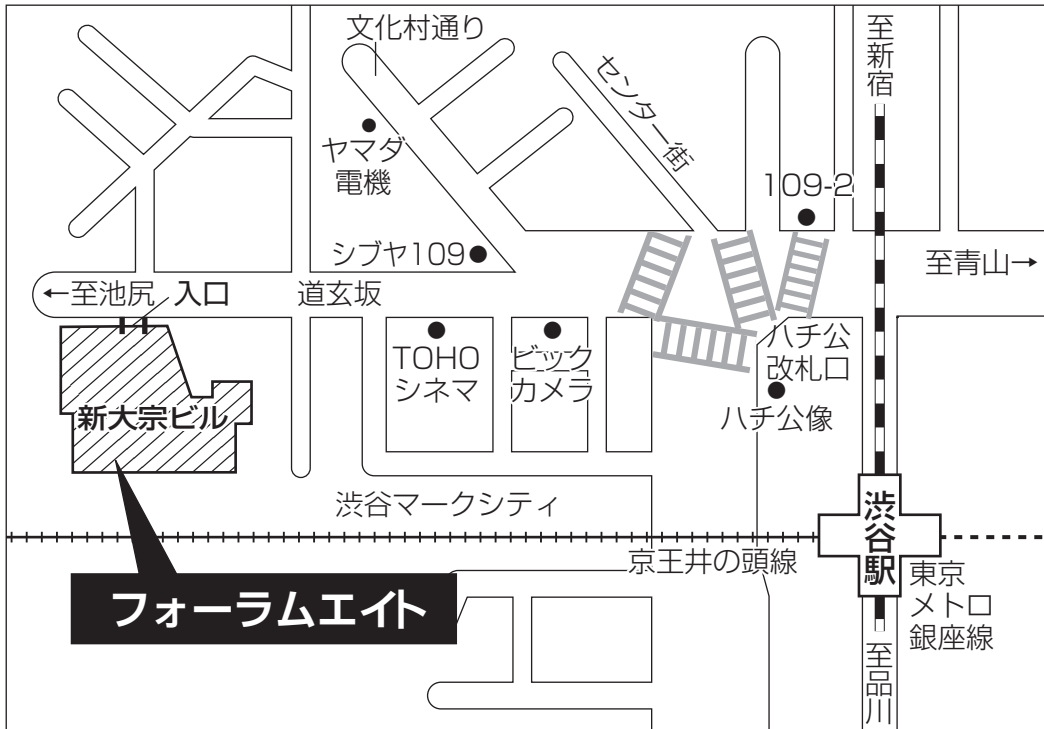

令和4年度 第1次試験 会場案内図

*東京地区の受験者は、受験番号により試験会場が異なります。

*受験票の受験番号を必ず確認し、会場を間違えないように注意して下さい。

試験会場：フォーラムエイト (FORUM 8)

(東京都渋谷区道玄坂2-10-7 新大宗ビル)

交通機関

- ・ JR 線
 - ・ 東京メトロ銀座線・半蔵門線・副都心線
 - ・ 東急東横線・田園都市線
 - ・ 京王井の頭線
- 渋谷駅下車 徒歩約5分

* 試験室への入室は、午前8時50分からです。

午前8時50分直後は1階入り口付近が大変混み合いますのでお待ちいただくことがあります。

* 自動車・バイク等による出入り・駐車はできません。

* 試験会場への電話および会場下見は厳禁です。

* 場所により空調の強弱がありますので、膝掛け等で各自対応して下さい。

* ゴミは必ず各自でお持ち帰り下さい。

* 喫煙は、所定の場所を厳守して下さい。

なお、全面禁煙の場合もあります。